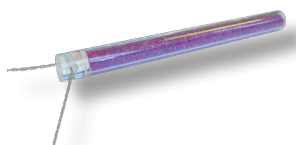

RHO STAB MINI

Der **RHO STAB MINI** dient dem energetischen Gleichgewicht des Anwenders.

Er eignet sich als Anhänger und sollte nur tagsüber getragen werden. Er bündelt elektrische Feldlinien aus dem vertikalen Energiefluss der Erde und überträgt die darin enthaltene DNS-Information auf unsere Informationsträger im Körper. Die Chakras werden ausgerichtet, die Erdung verbessert sich.

Es ist zu beachten, dass als eigentlicher Schutzanhänger der SEESTERN, sowie das SCHUTZSCHILD besser geeignet sind. Der RHO STAB MINI ist eher ein Oszillator, welcher dem Körper die richtige Schwingung zurück gibt.

Länge 130 mm
Ø 12 mm

RHO STAB MINI

Der **RHO STAB MINI** dient dem energetischen Gleichgewicht des Anwenders.

Er eignet sich als Anhänger und sollte nur tagsüber getragen werden. Er bündelt elektrische Feldlinien aus dem vertikalen Energiefluss der Erde und überträgt die darin enthaltene DNS-Information auf unsere Informationsträger im Körper. Die Chakras werden ausgerichtet, die Erdung verbessert sich.