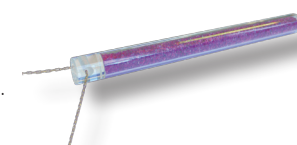

RHO STAB MINI

Der **RHO STAB MINI** dient dem energetischen Gleichgewicht des Anwenders.

Er eignet sich als Anhänger und sollte nur tagsüber getragen werden. Er bündelt elektrische Feldlinien aus dem vertikalen Energiefluss der Erde und überträgt die darin enthaltene DNS-Information auf unsere Informationsträger im Körper. Die Chakras werden ausgerichtet, die Erdung verbessert sich.

Es ist zu beachten, dass als eigentlicher Schutzanhänger der SEESTERN, sowie das SCHUTZSCHILD besser geeignet sind. Der RHO STAB MINI ist eher ein Oszillator, welcher dem Körper die richtige Schwingung zurück gibt.

Länge 130 mm
Ø 12 mm

RHO STAB MINI

Der **RHO STAB MINI** dient dem energetischen Gleichgewicht des Anwenders.

Er eignet sich als Anhänger und sollte nur tagsüber getragen werden. Er bündelt elektrische Feldlinien aus dem vertikalen Energiefluss der Erde und überträgt die darin enthaltene DNS-Information auf unsere Informationsträger im Körper. Die Chakras werden ausgerichtet, die Erdung verbessert sich.